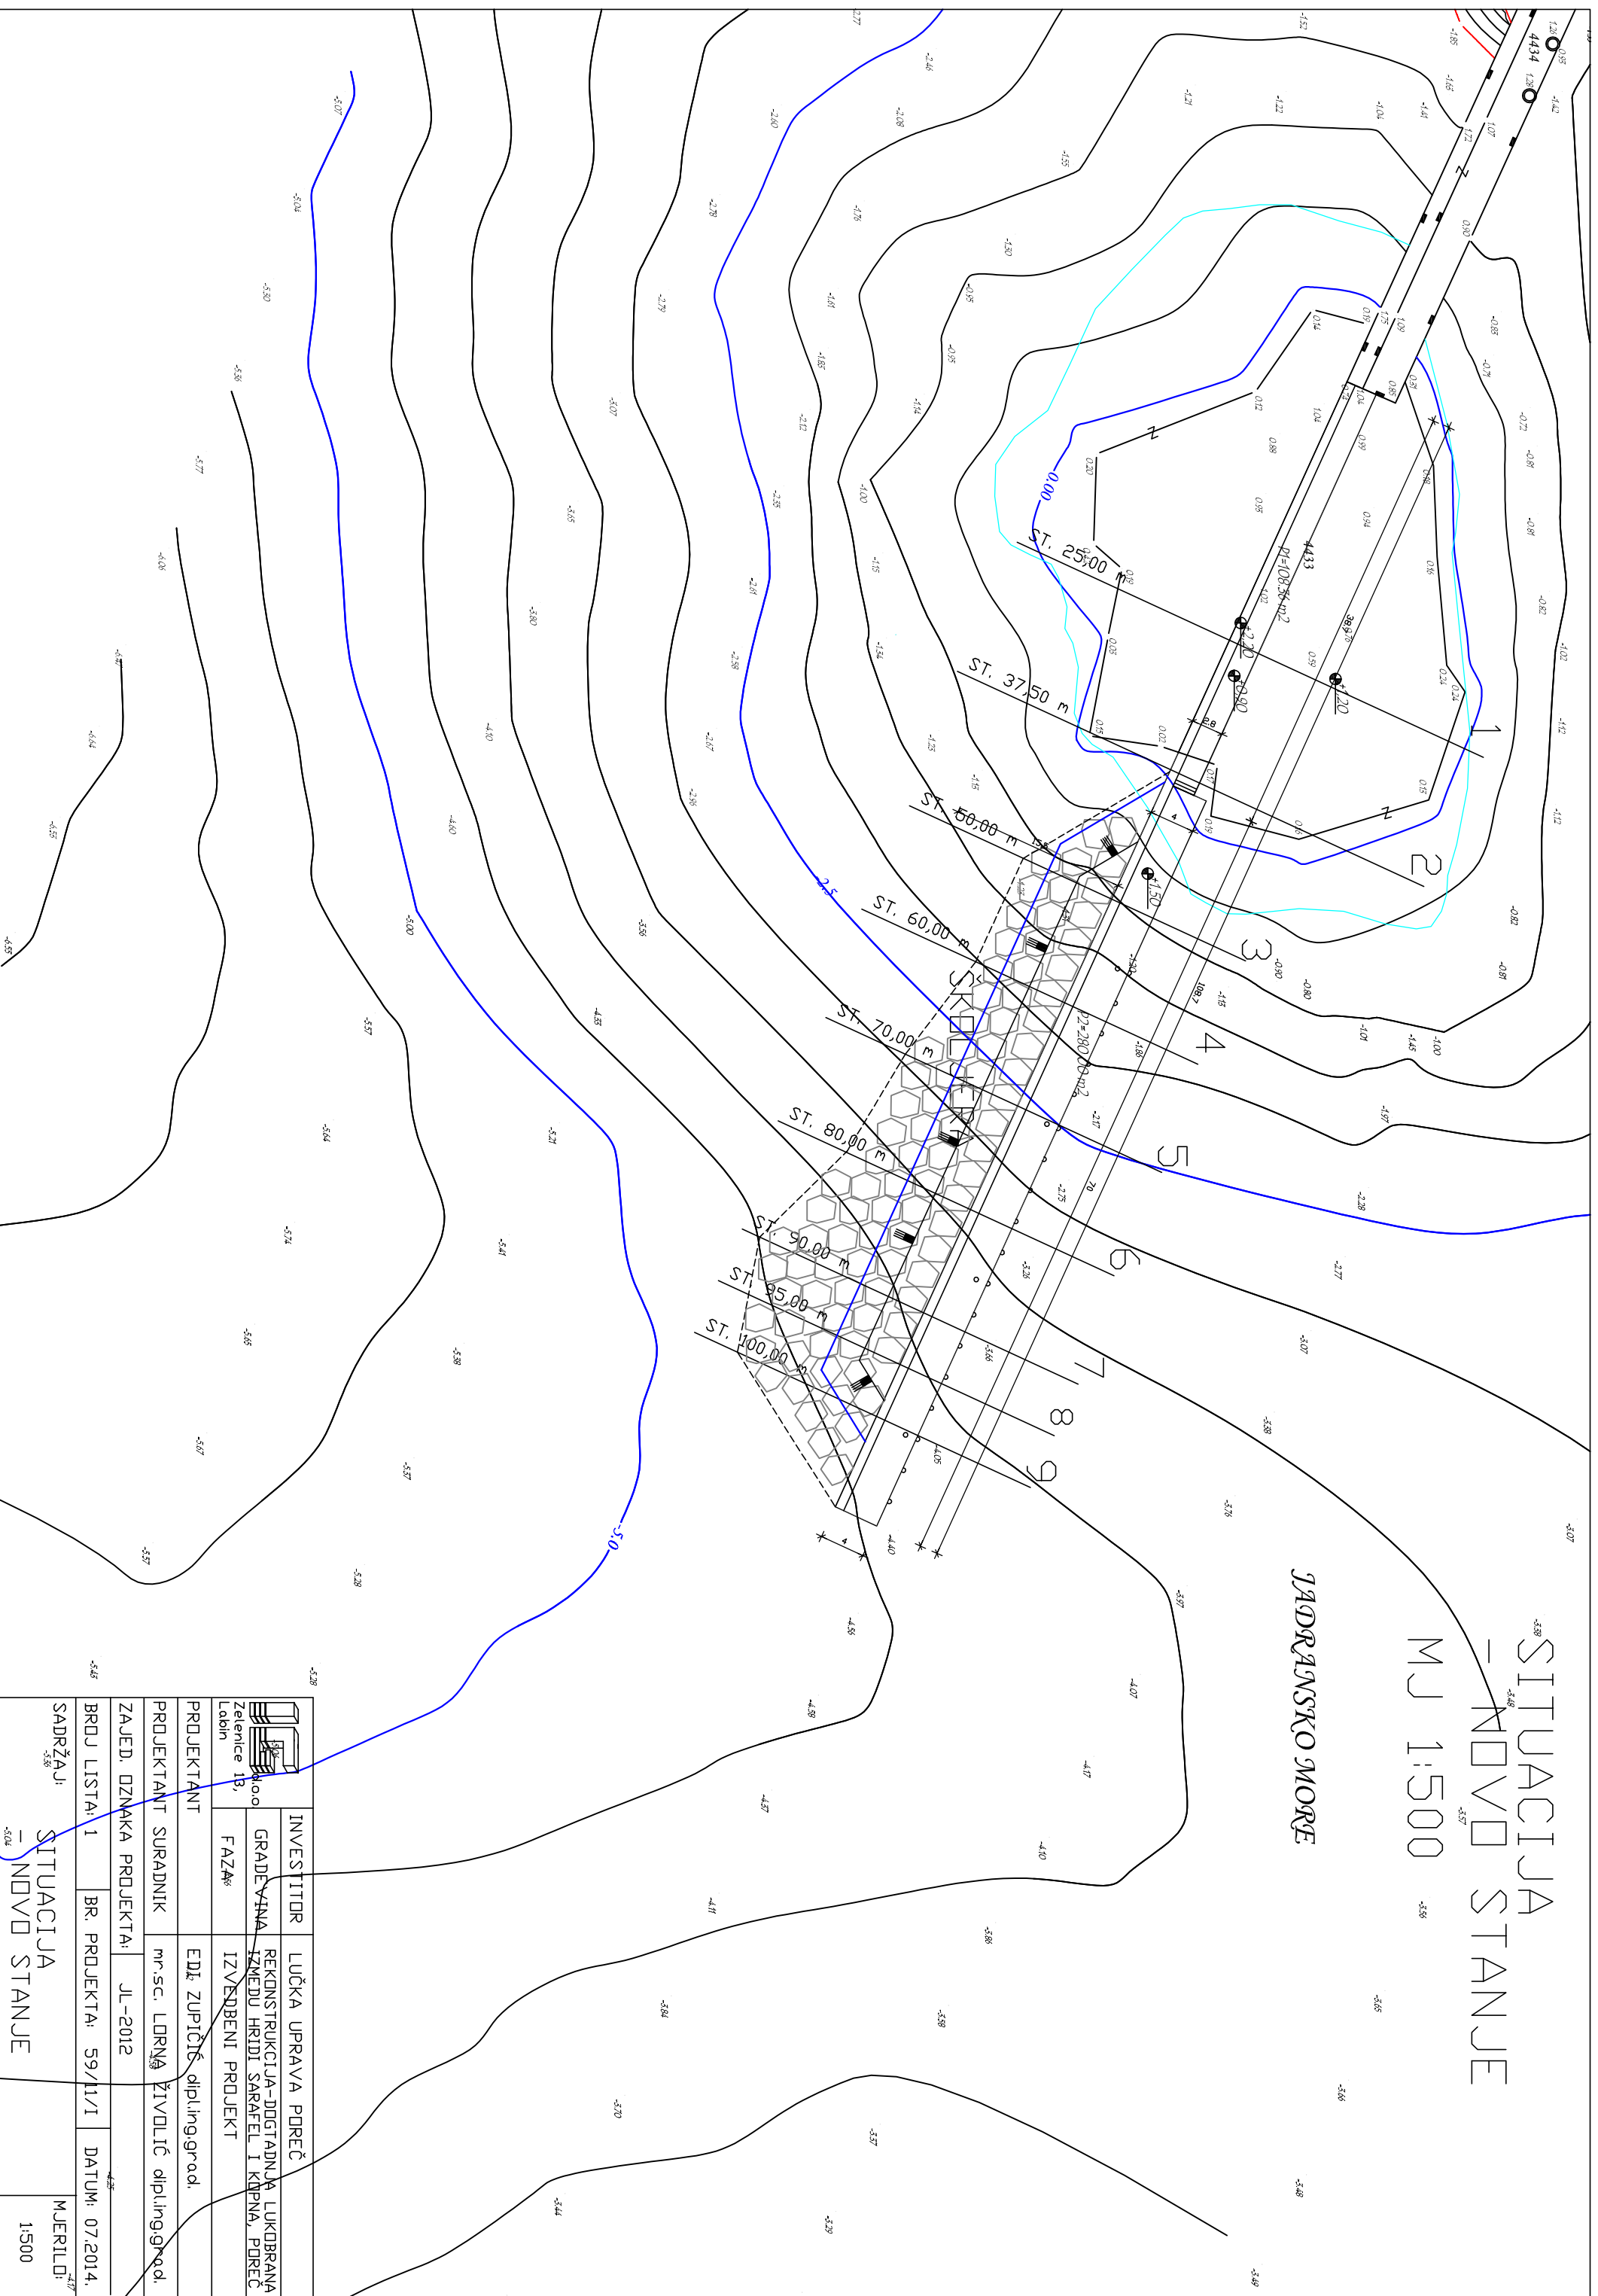

SITUACIJA - NOVO STANJE

MJ 1:500

JADRANSKO MORE

	INVESTITOR	LUČKA UPRAVA POREČ
	GRADEVINA	REKONSTRUKCIJA-DOGTADNA LUKOBRAVA IZMEDU HRIDI SARAFEL I KUPNA, POREČ
Labirn	FAZA	IZVRSBENI PROJEKT
PROJEKTANT	EDI ZUPČIĆ	dipl.ing.grad.
PROJEKTANT SURADNIK	mr.sc. LDRNA	ŽIVULIĆ dipl.ing.grad.
ZAJED. OZNAKA PROJEKTA:	JL-2012	
BRJ LISTA: 1	BR. PROJEKTA: 59/11/I	DATUM: 07.2014.
SADRŽAJ:	SITUACIJA	MJERILO:
	- NOVO STANJE	1:500