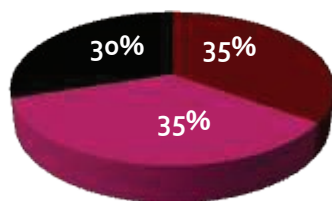

Struktura Gledatelja