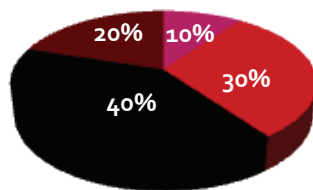

Natjecatelji prema satrosnoj dobi