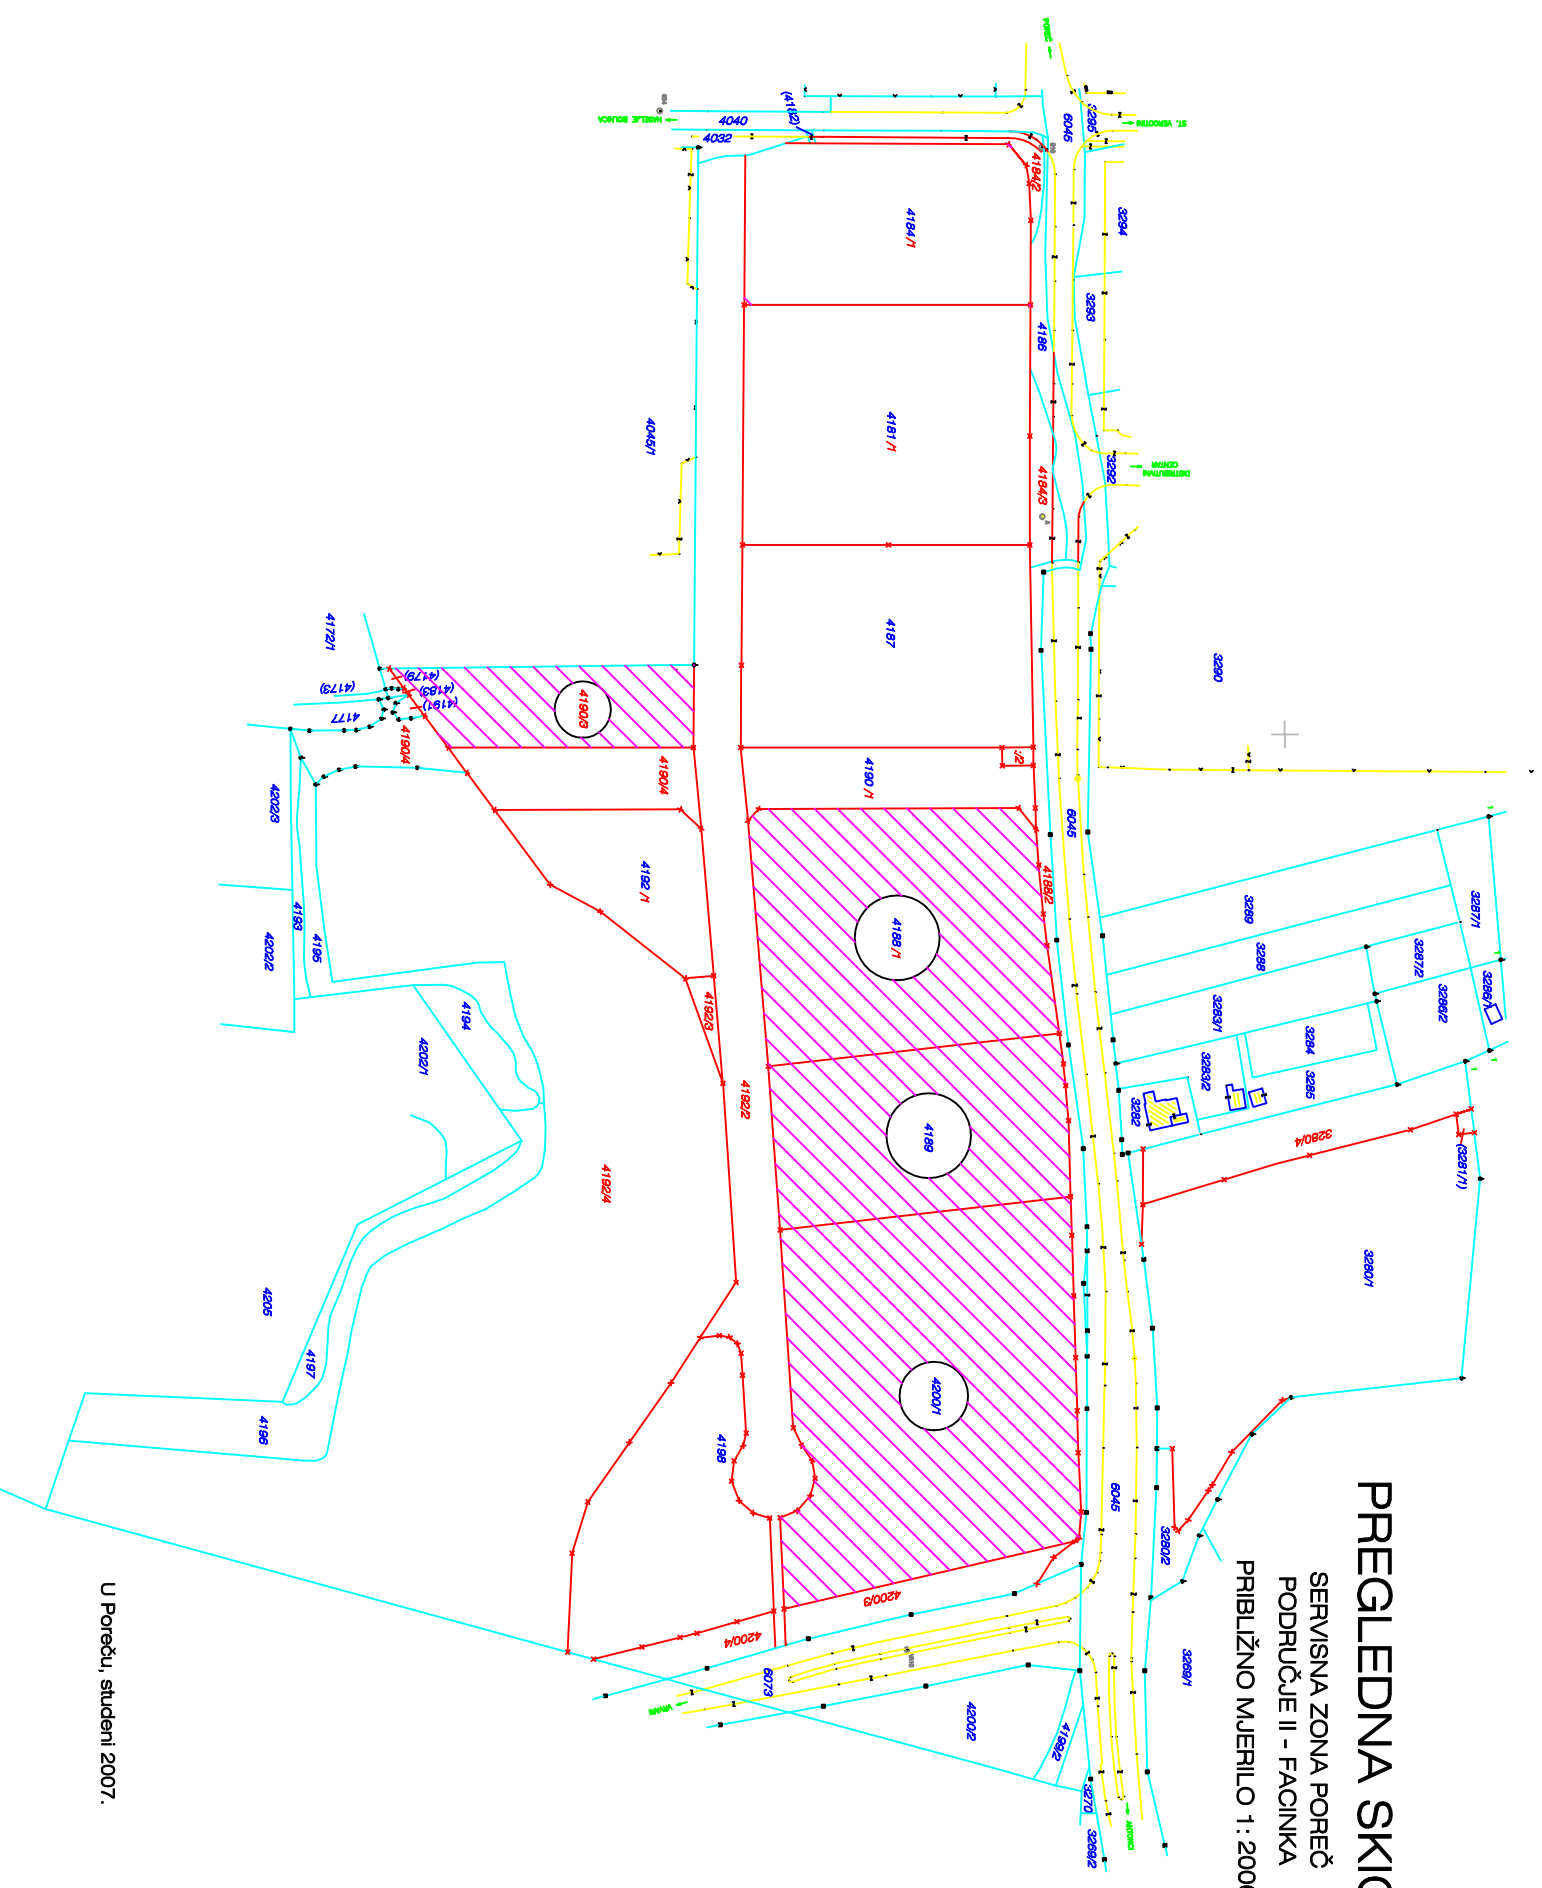

PREGLEDNA SKICA

SERVISNA ZONA POREČ
PODRUČJE II - FACINKA

PRIBLIŽNO MJERILO 1 : 2000

U Poreču, studeni 2007.