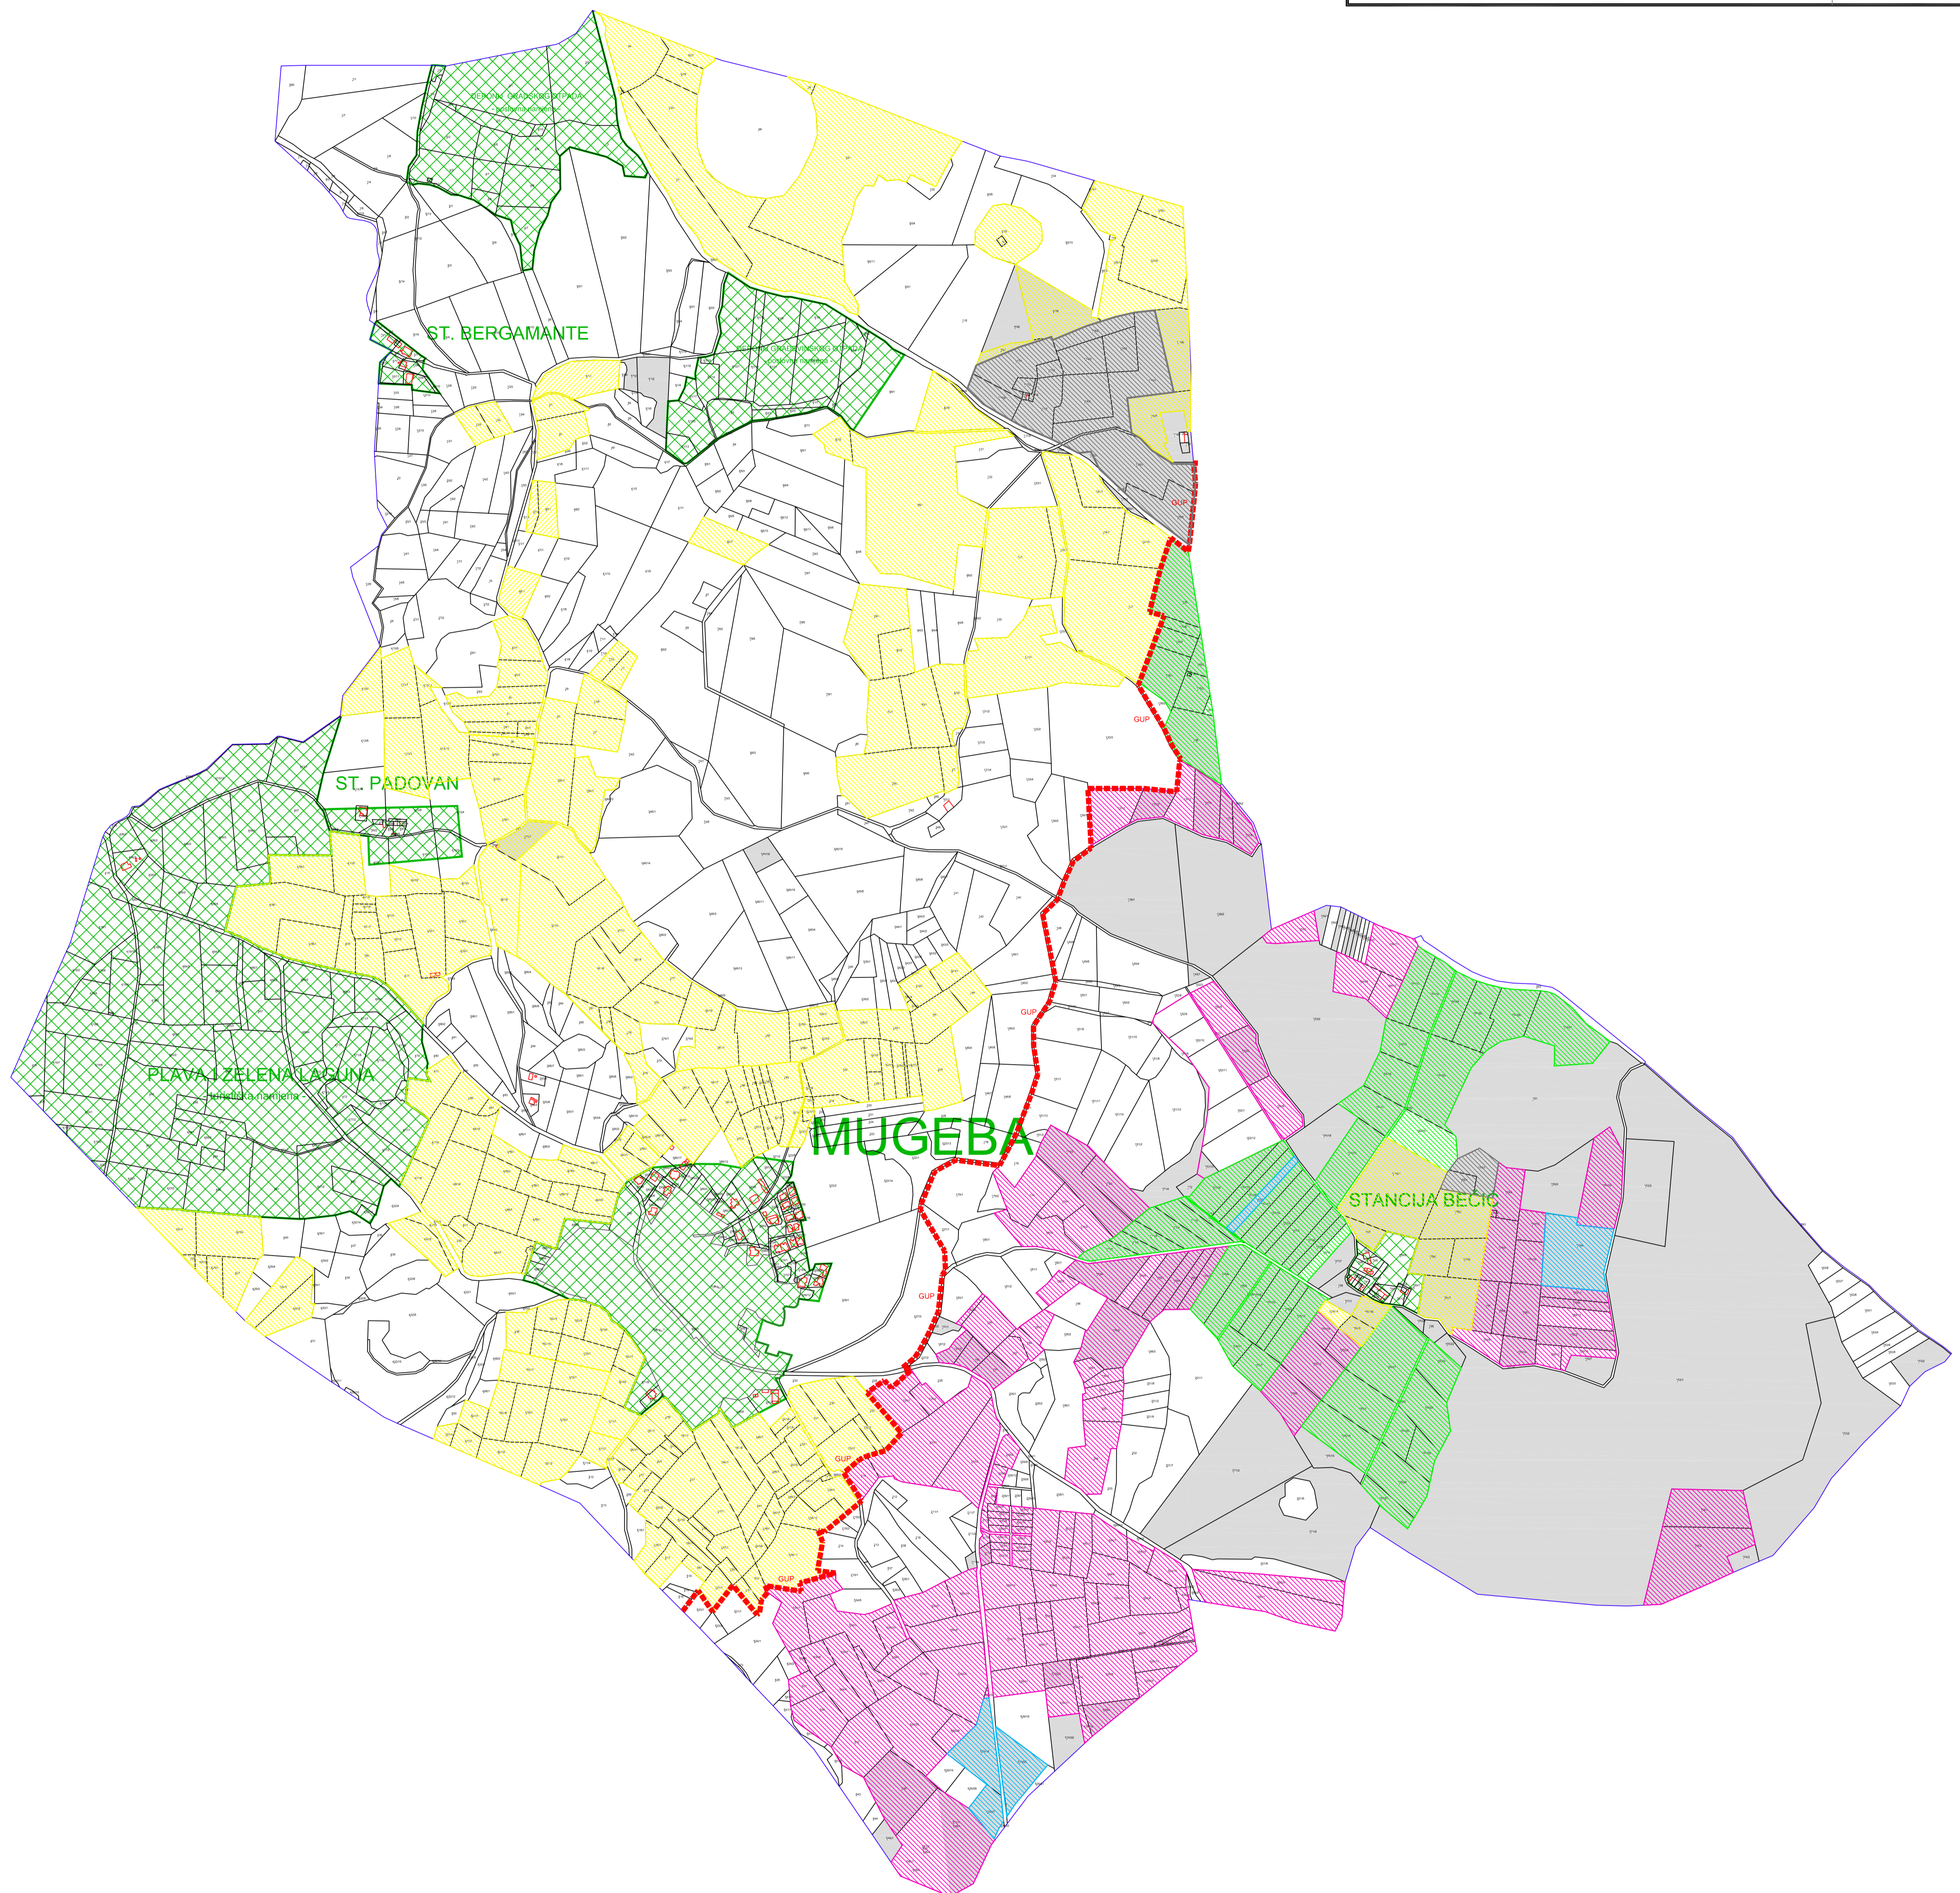

**PROGRAM RASPOLAGANJA
POLJOPRIVREDNIM ZEMLJIŠTEM**

K.O. MUGEBA

PODRUČJA
POLJOPRIVREDNOG ZEMLJIŠTA

POREČ - PARENZO
Citta di Parenzo

0 100m 250m 500m

TUMAČ ZNAKOVA	
Područja poljoprivrednog zemljišta	
	PODRUČJE ZA PRODAJU
	PODRUČJE ZA POVRAT
	PODRUČJE ZA ZAKUP
	PODRUČJE ZA DUGOGODIŠNJI ZAKUP
	PODRUČJE ZA OSTALE NAMJENE
	GRAĐEVINSKO PODRUČJE
	ZEMLJIŠTE U VLASNIŠTVU RH

Županija: ISTARSKA	Grad: POREČ - PARENZO	Suglasnost na Program raspolaganja poljoprivrednim zemljištem prema članku 30. stavak 9. Zakona o poljoprivrednom zemljištu ("Narodne novine", br. 152/08, 153/09, 21/10)	
Naziv plana: PROGRAM RASPOLAGANJA POLJOPRIVREDNIM ZEMLJIŠTEM		broj suglasnosti, klasa:	datum:
Naziv kartografskog prikaza: PODRUČJA POLJOPRIVREDNOG ZEMLJIŠTA			
Katastarska općina: MUGEBA	Mjerilo kartografskog prikaza: 1:5000		
Pravna osoba / tijelo koje je izradilo plan: GRAD POREČ - PARENZO		Godina izrade plana: 2010.	Javni uvid održan od: 13. prosinca 2010. do: 28. prosinca 2010.
Pečat pravne osobe / tijela koje je izradilo plan:	Odgovorna osoba: Edi Štifanić dipl.oecc.	Pečat predstavničkog tijela:	Pečat nadležnog tijela:
Koordinator plana: Đulijano Petrović, dipl.ing.geod.			
Stručni tim u izradi plana: Đulijano Petrović, dipl.ing.geod. Mladen Nikšić, ing.geod. Dolores Radolović, upr.prav.	suradnici: Zoran Dekleva, dipl.ing.grad.	Predsjednik predstavničkog tijela: Edidio Kodan	Istovjetnost ovog plana sa izvornikom ovjerava: