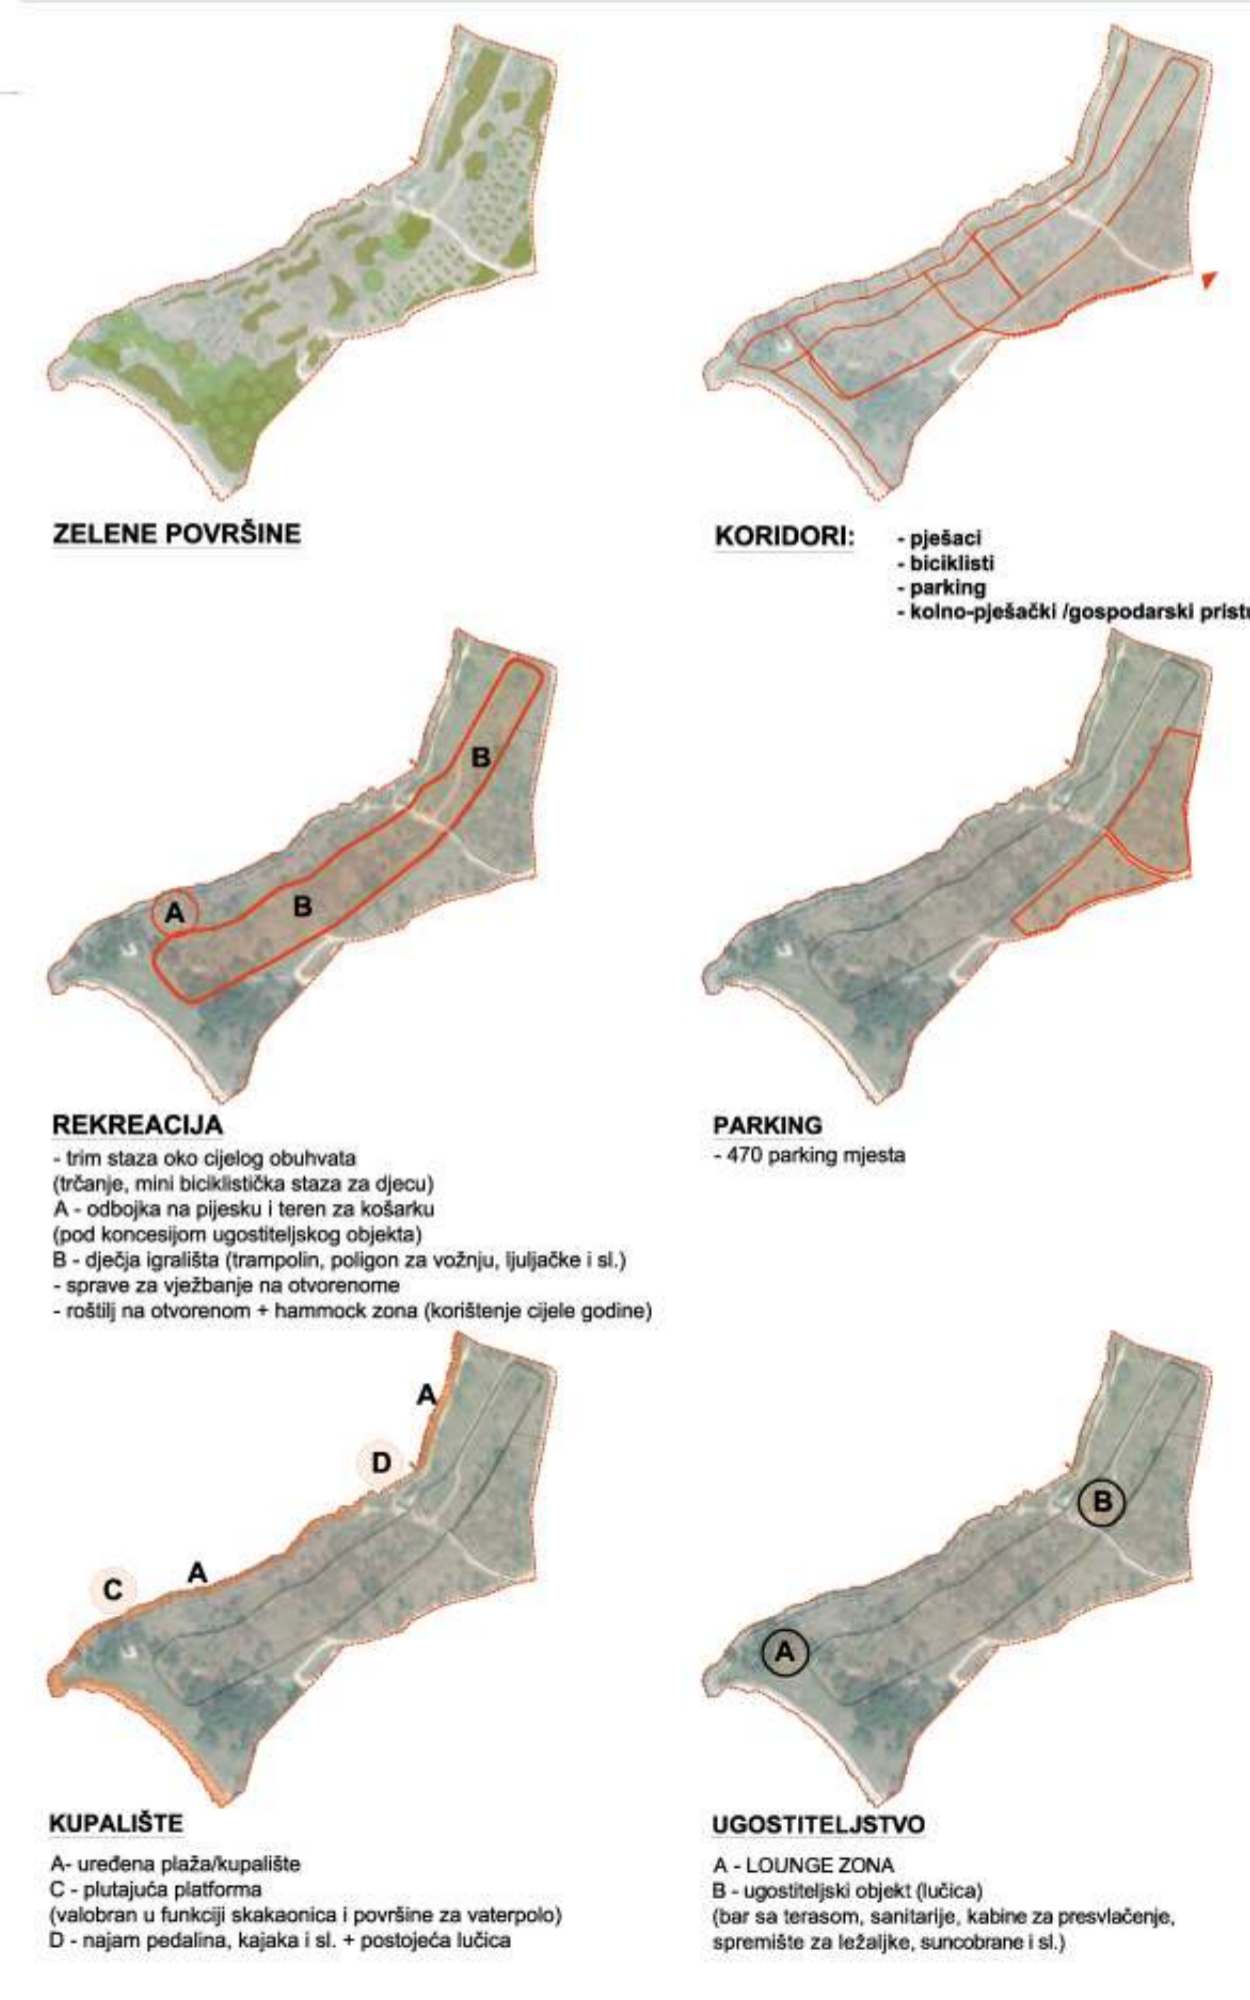

**REFERENCE:**

**LEGENDA:**

	KUPALIŠTE		FITNES NA OTVORENOM RELAK / HAMMOCK PARK / ROŠTILJ		DJEČJI PARK		GRANICA OBUHVATA
	SUNČALIŠTE		SPRAVE ZA VJEŽBANJE		TRIM STAZA		KOLNO-PJEŠAČKI KORIDOR
	SKAKAONICA VATERPOLO		LOUNGE ZONA (sanitarije, bar, restoran i sl.)		NISKO ZELENILLO		PARKING
					VISOKO ZELENILLO		TRIM STAZA / BICIKLISTIČKA STAZA
					UREĐENA PLAŽA		PLAŽA ZA PSE