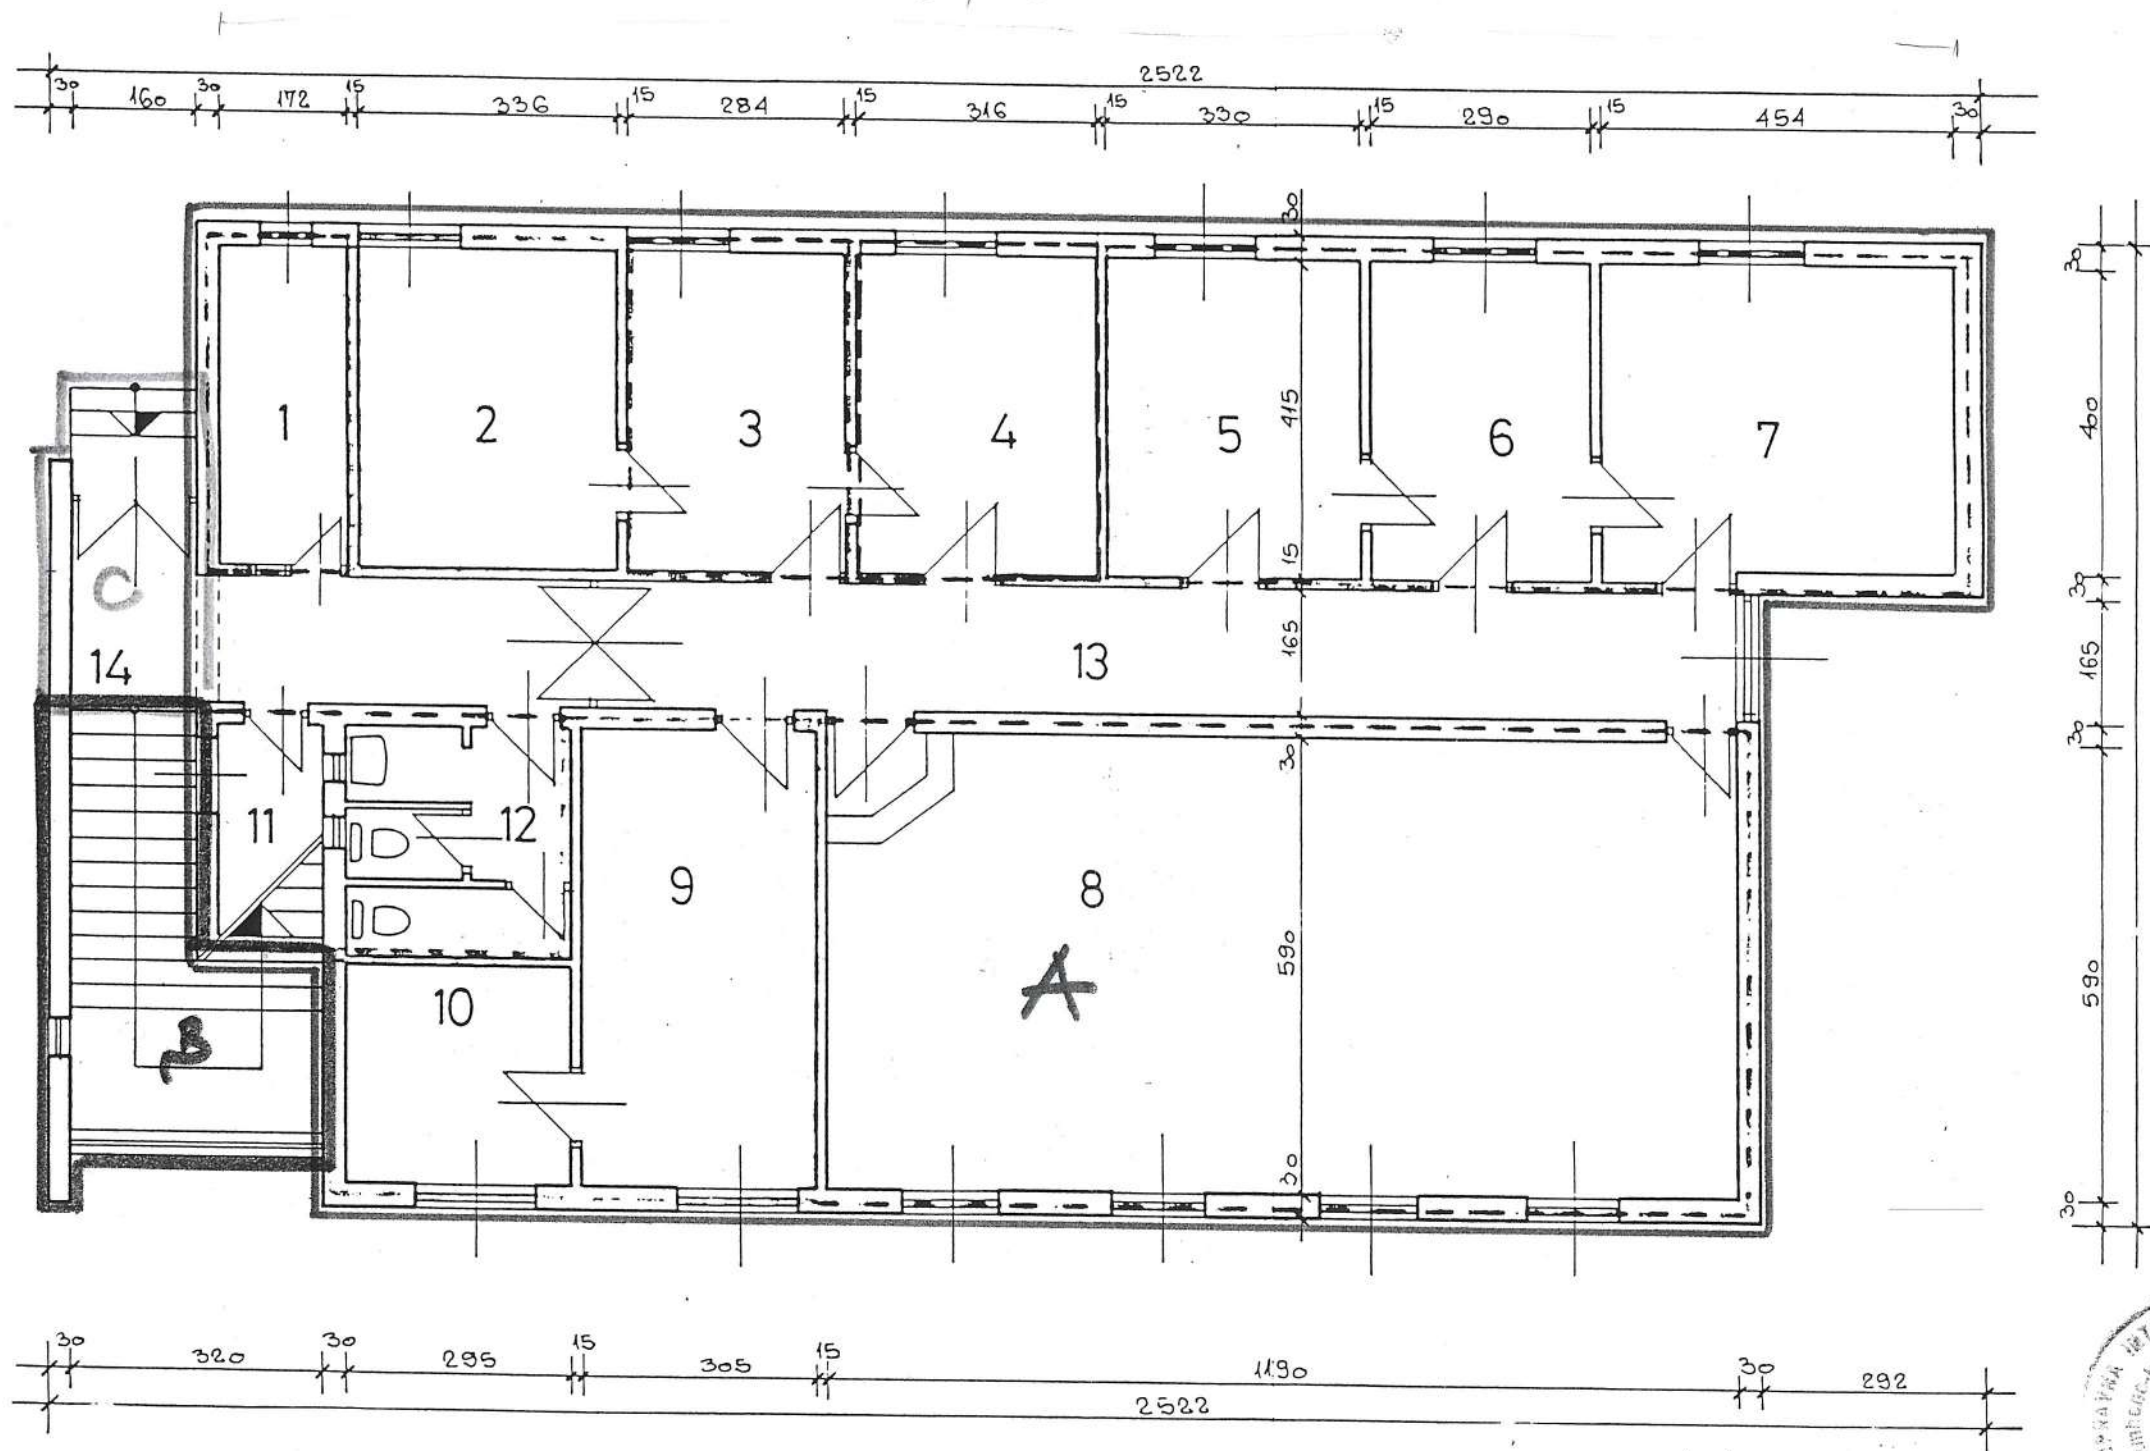

PLAN POSEBNIH DIJELOVA ZGRADE NA K.Č. 3893 K.O. POREČ

TLOCRT PRIZEMLJA M 1:100

27,72

554/90.  
Stanić Z.  
08. 09. 1990.

INTERESNA BODI  
Općina Poreč  
08. 09. 1990.

PLAN POSEBNIH DIJELOVA ZGRADE NA K.Č. 3893 K.O.POREČ

TLOCRT KATA M 1:100

Beo7 554/90  
Havisič J.  
04.09.1990.