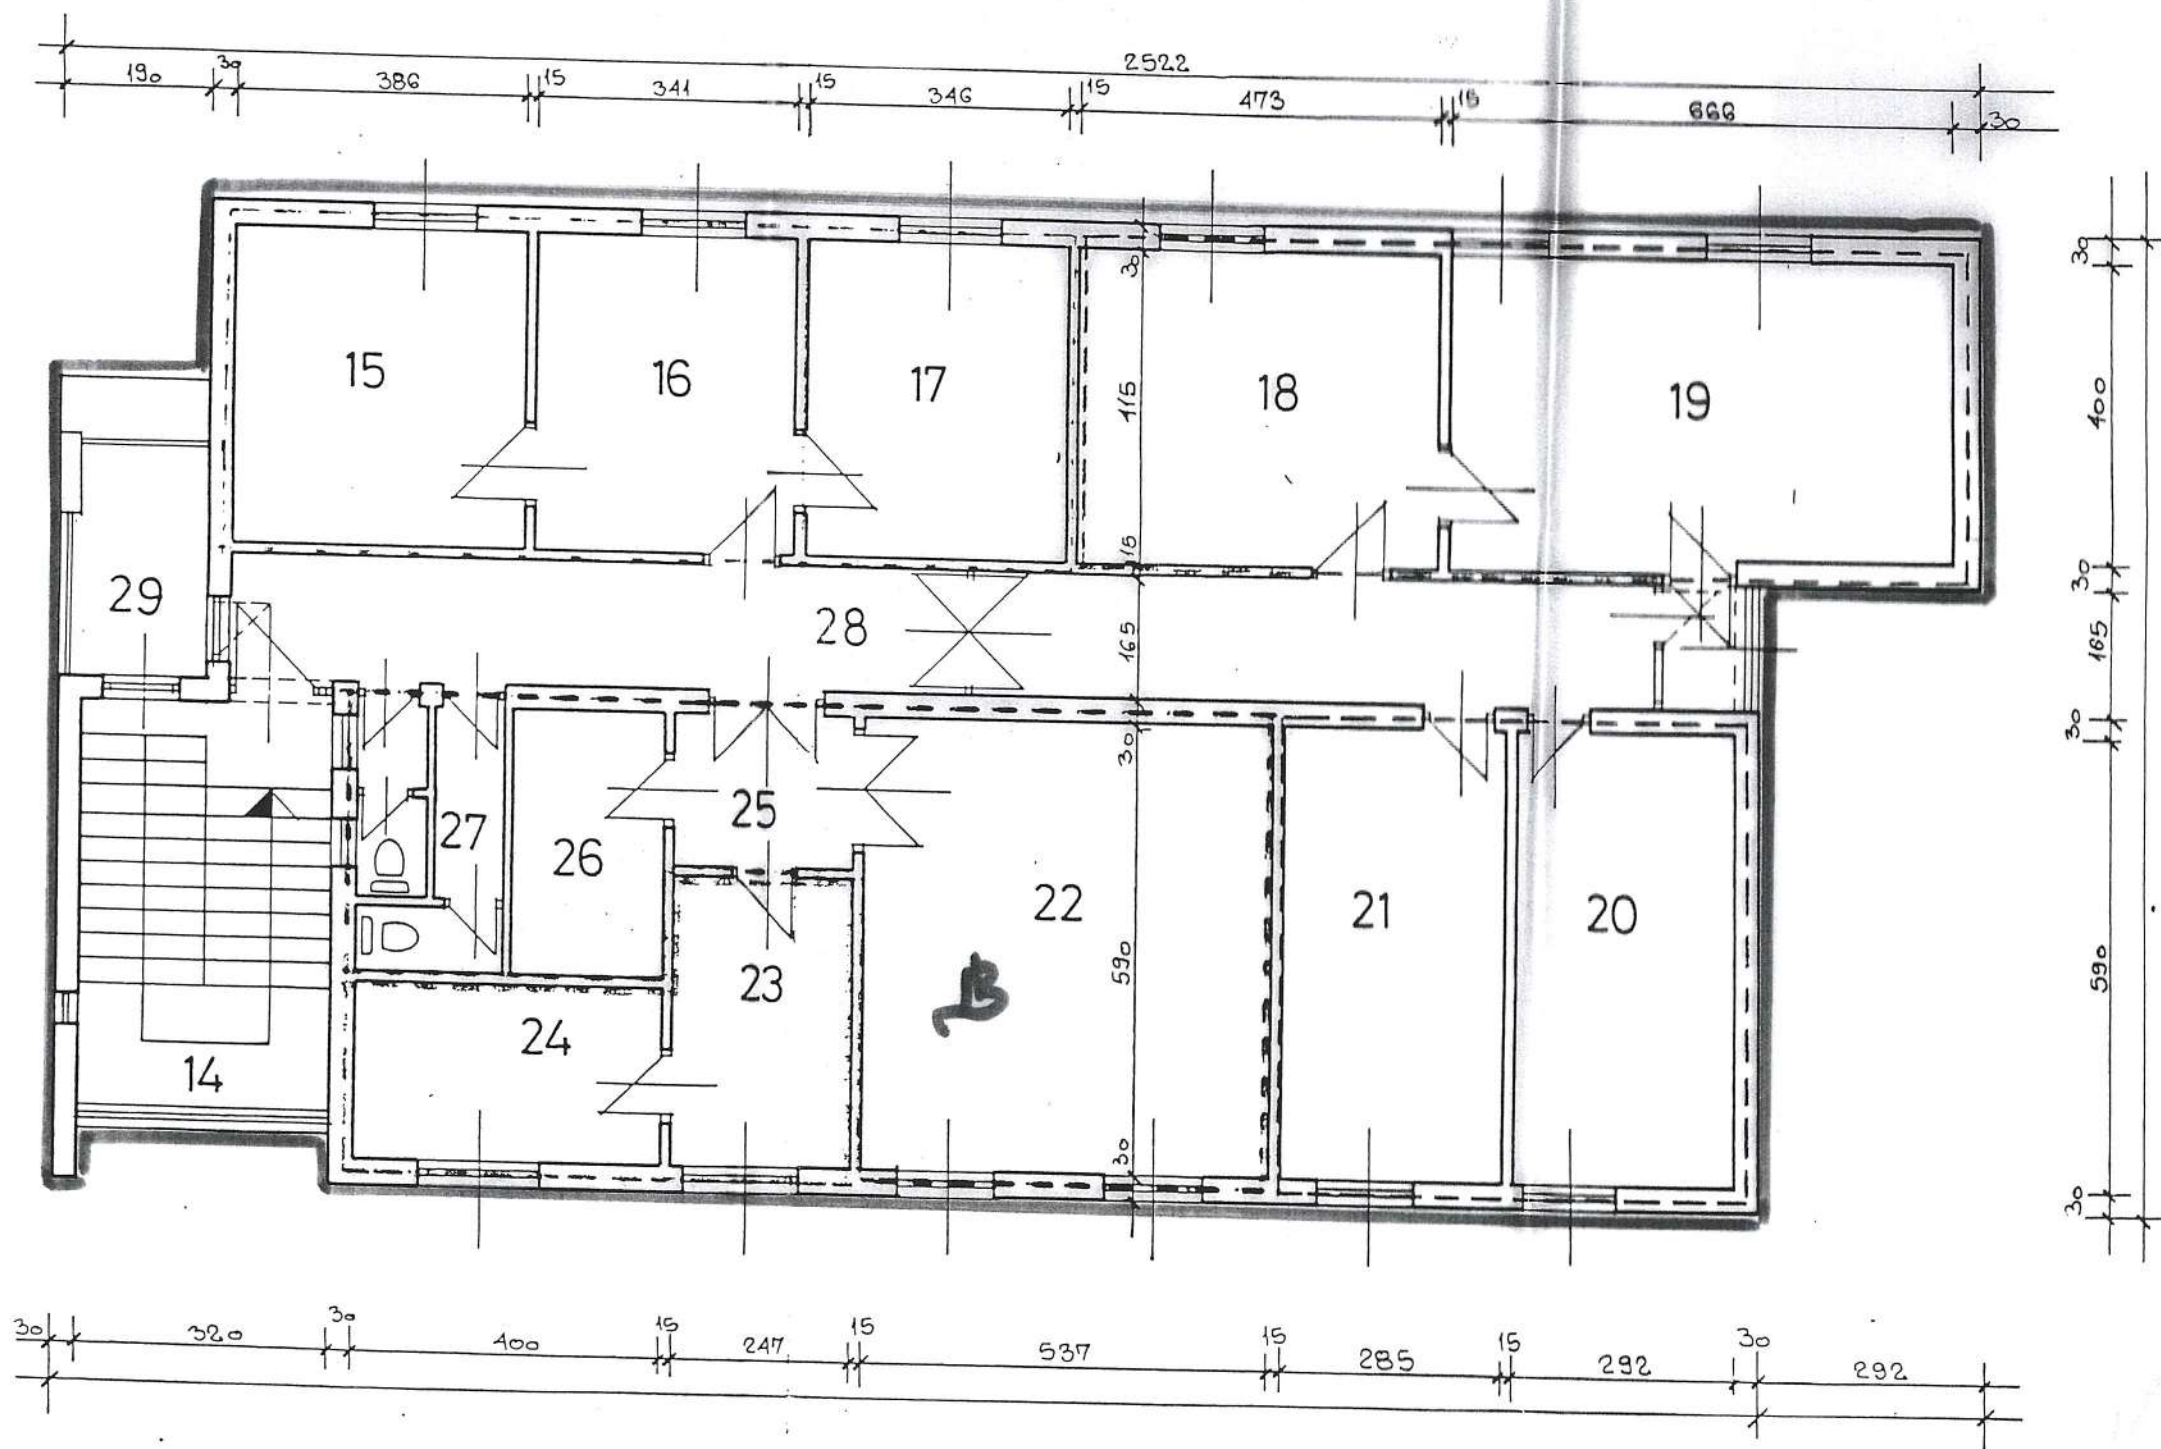

PLAN POSEBNIH DIJELOVA ZGRADE NA K.Č. 3893 K.O. POREČ

TLOCRT PRIZEMLJA M 1:100

27,72

554/90.  
Stanić Z.  
08. 09. 1990.

INTERESNA BODI  
Općina Poreč  
08. 09. 1990.

PLAN POSEBNIH DIJELOVA ZGRADE NA K.Č. 3893 K.O.POREČ

TLOCRT KATA M 1:100

Beo7 554/90  
Havisič J.  
04.09.1990.