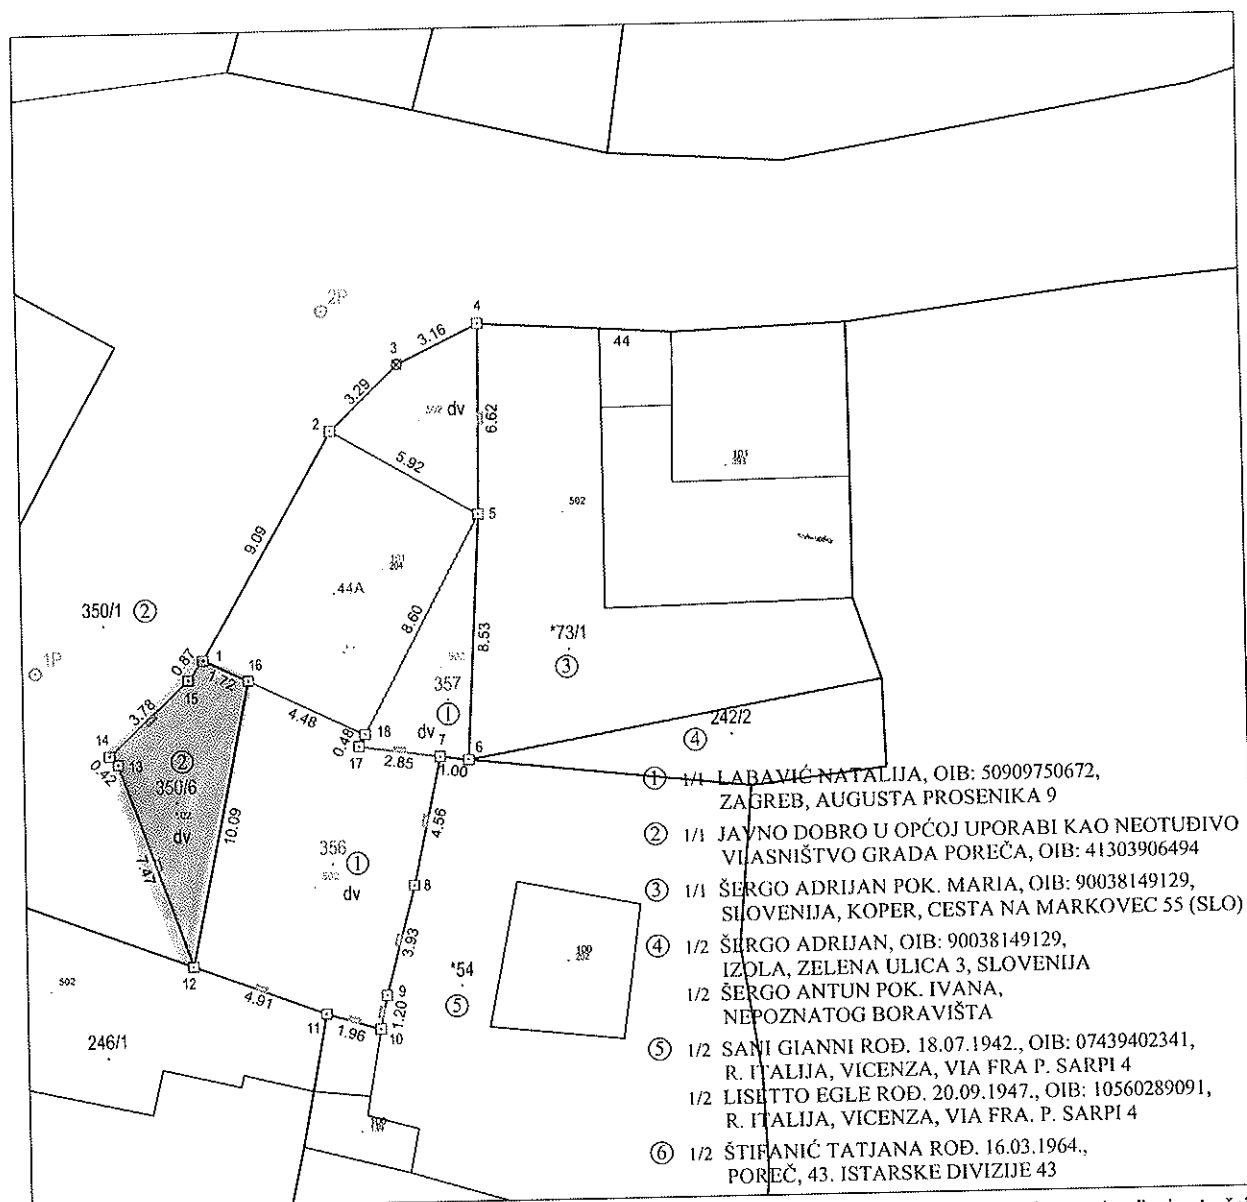

Investitor:  
LABAVIĆ NATALIJA  
Augusta Prosenika 9, 10000 Zagreb  
OIB 50909750672

Katastarska općina: DRAČEVAC  
MBR: 323616  
Detaljni list: 5

## SKICA IZMJERE

Mjerilo 1:250

Izradio/la:  
Mladen Lač, dipl.ing.geod.  
Poreč, listopad 2019. godine  
Broj elaborata: 2019-67

Odgovorna osoba za obavljanje stručnih  
geodetskih poslova:  
Mladen Lač, dipl.ing.geod.