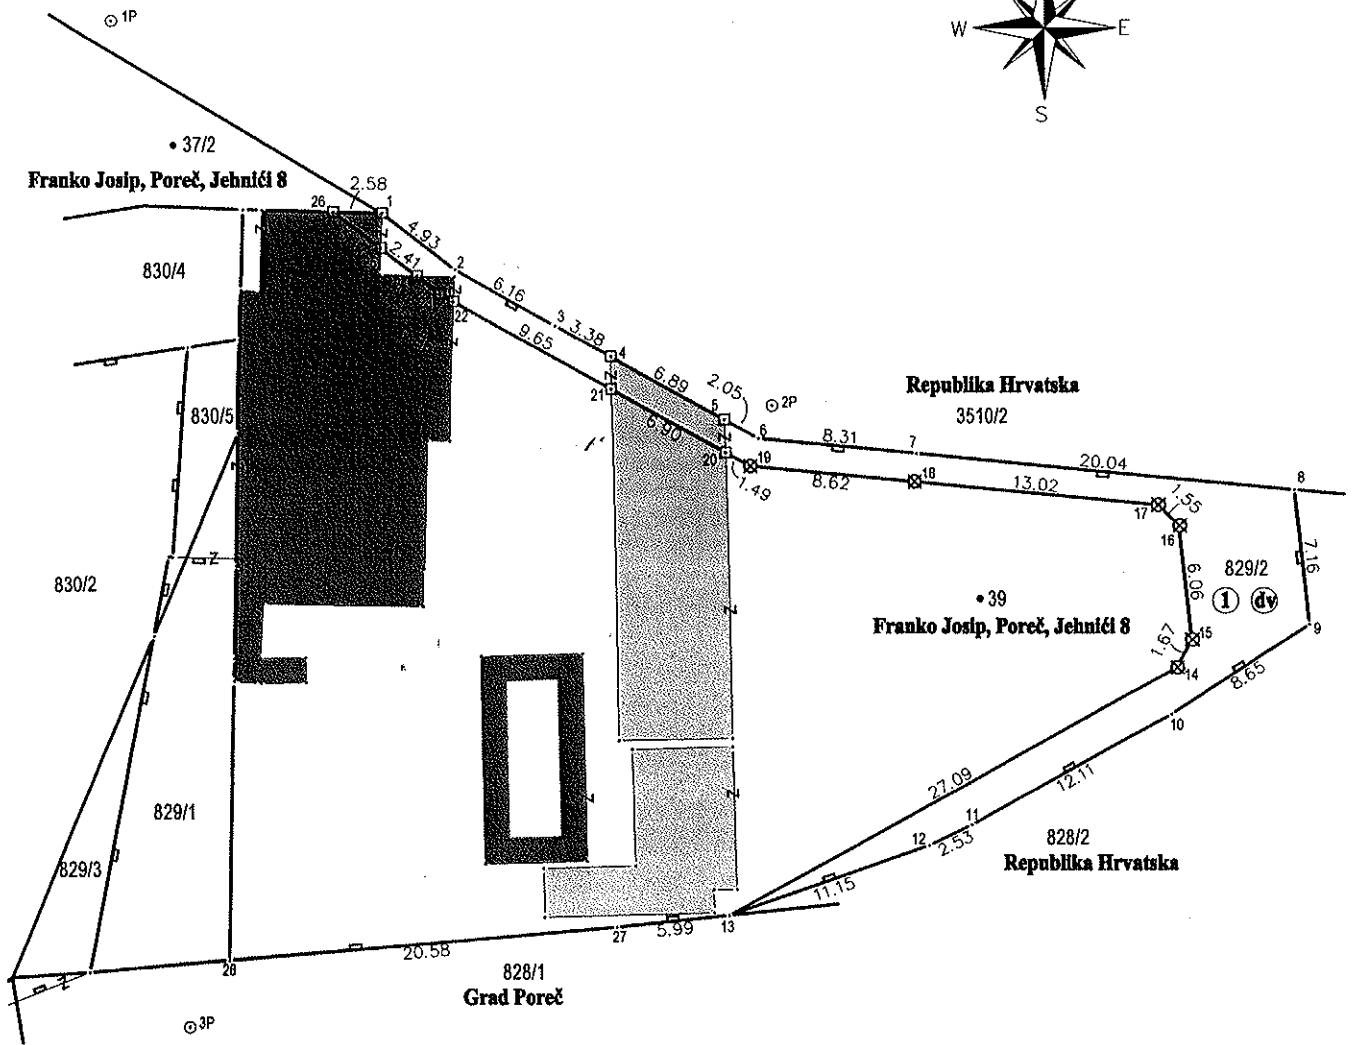

Geodetsko premjeravanje
 Poreč - Viktora Cara Emina 1
 Tel.052/451-010, Fax. 052/451-010
 GSM 098/1666860, 091/5250102
 E-mail: geodil@pu.t-com.hr

SKICA IZMJERE

Približno mjerilo 1:400

br.

Katastarska općina: ŽBANDAJ

MBR: 323853

Ispravak površine

Prijavni list br

Račun površina strana br.

RUDINA: "Jehnići"

① Javno dobro u općoj uporabi kao neotuđivo vlasništvo Grada Poreča - Parenzo

U Poreču, 15.11.2017.

Izmjerila: Kristina Ovčarić mag.geod.-dipl.ing.geod.