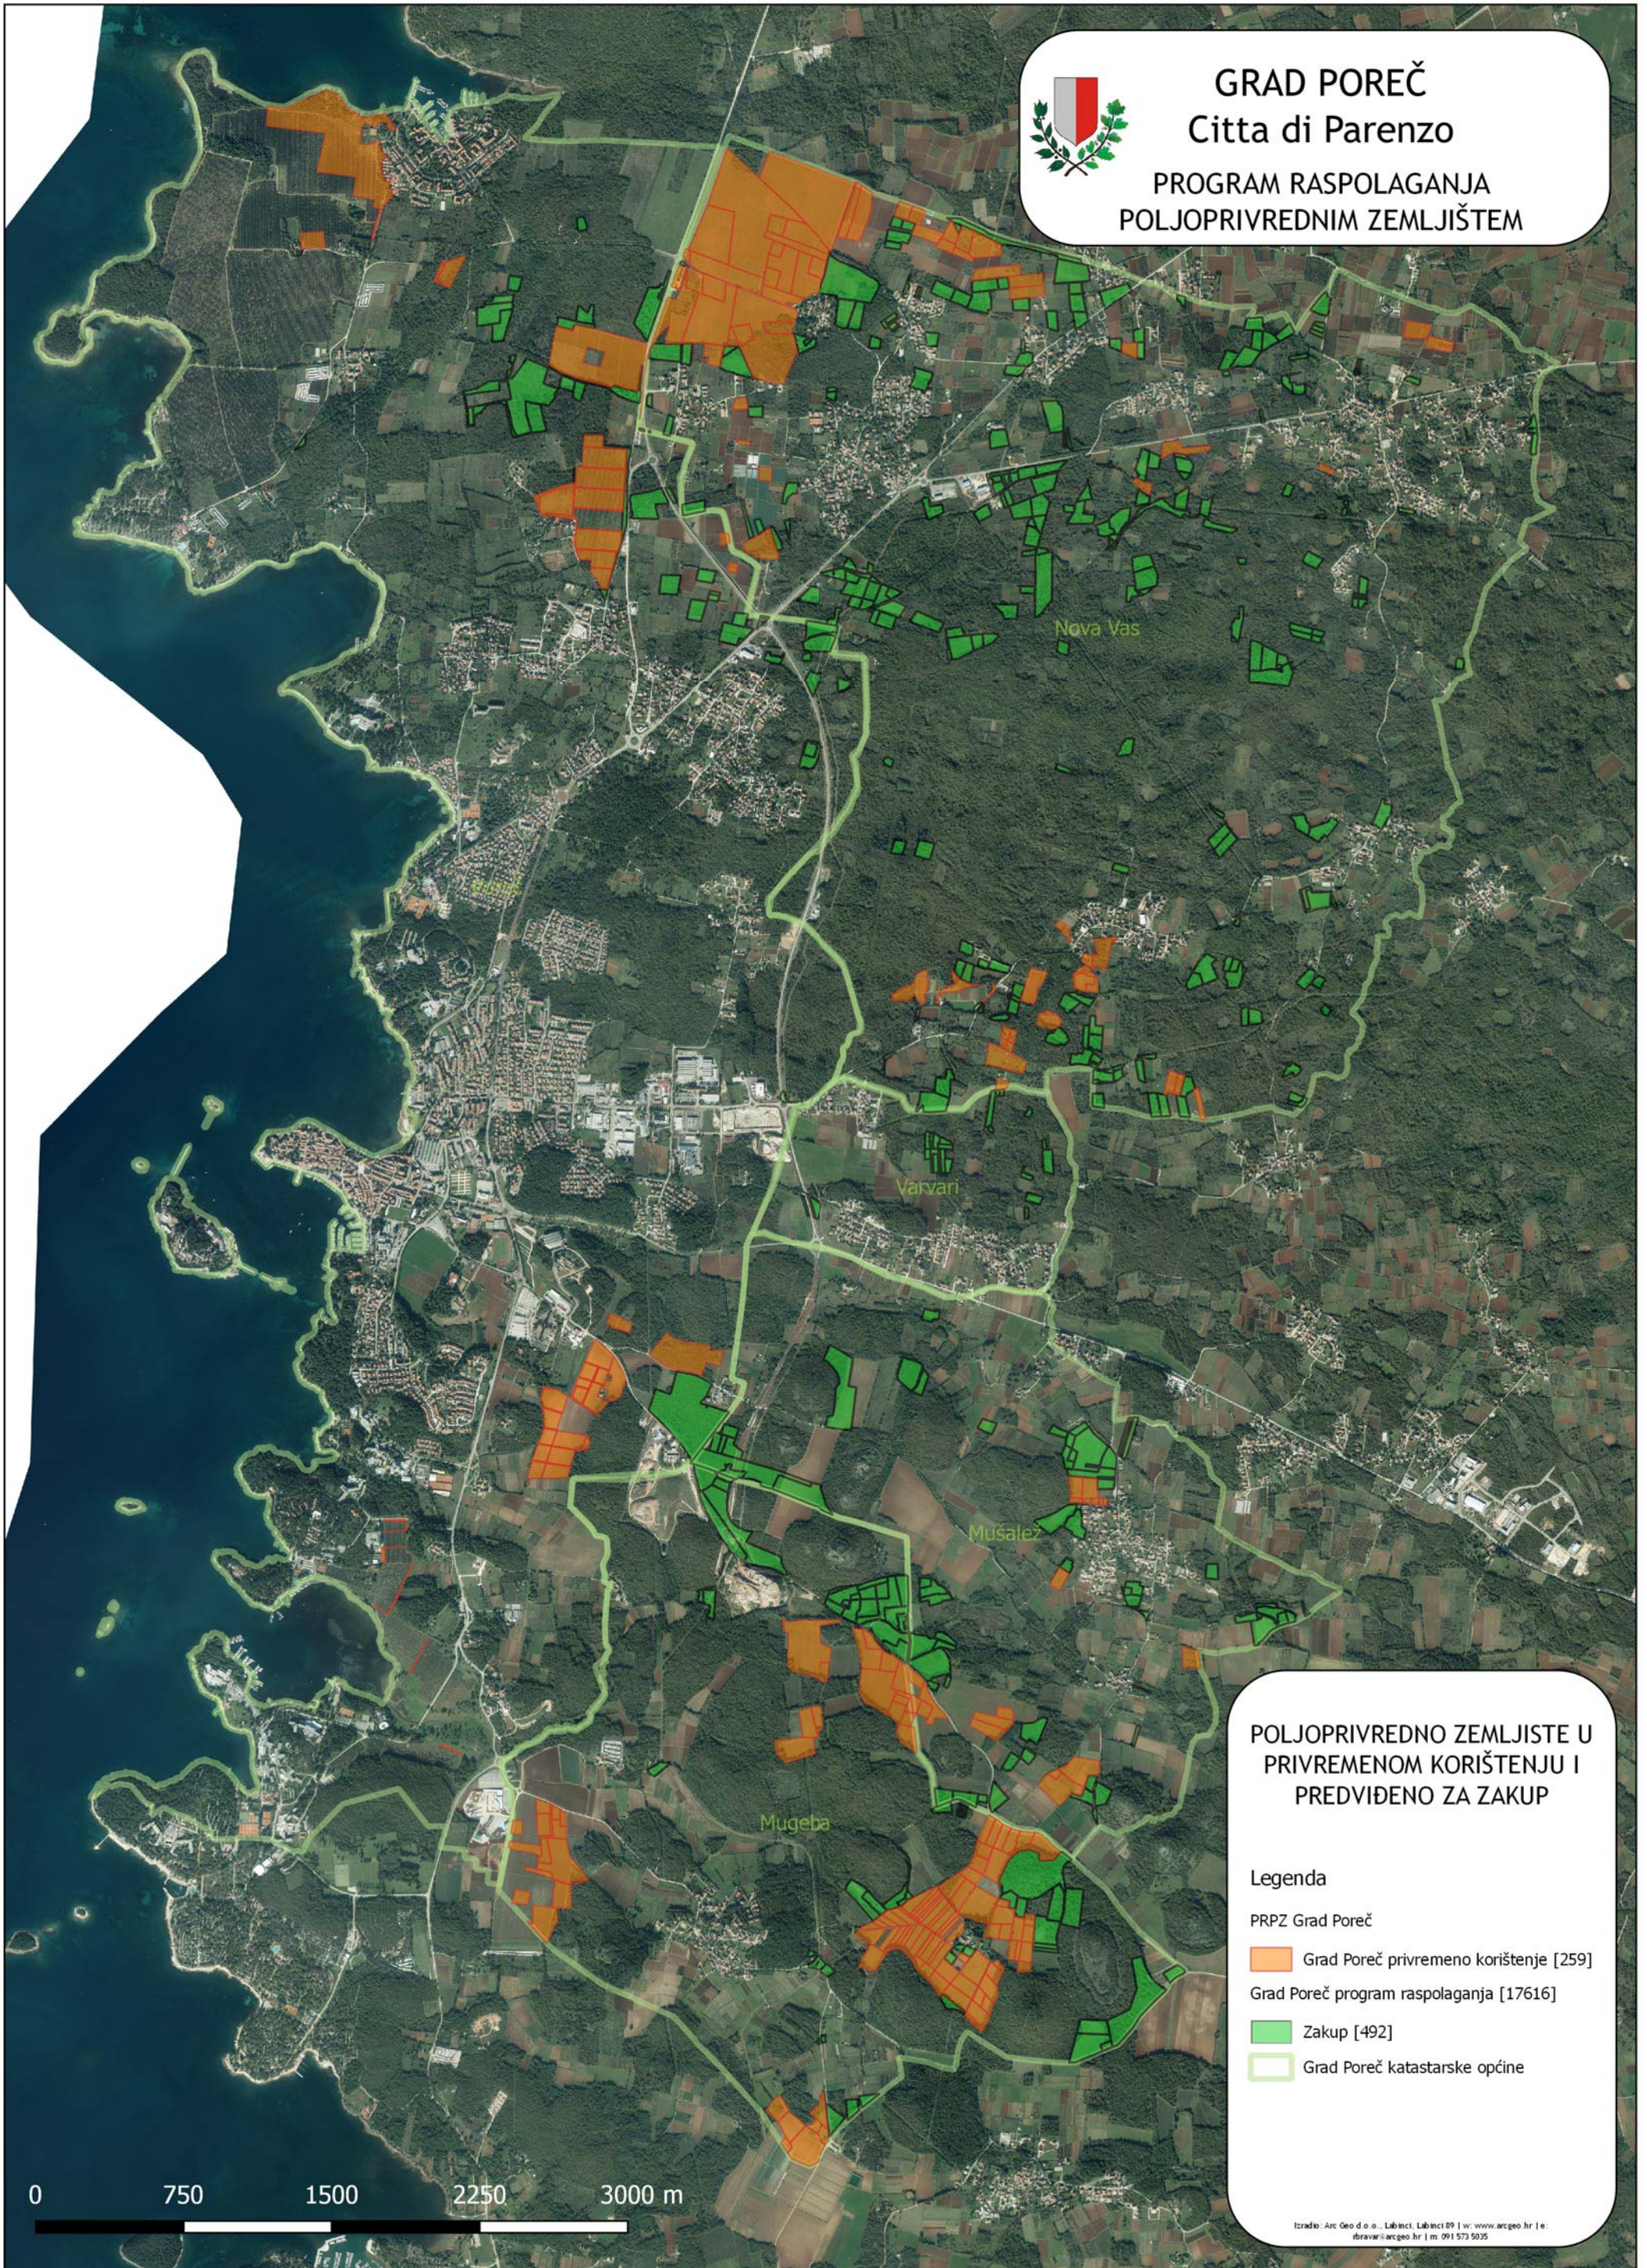

GRAD POREČ Citta di Parenzo

PROGRAM RASPOLAGANJA
POLJOPRIVREDNIM ZEMLJIŠTEM

POLJOPRIVREDNO ZEMLJIŠTE U PRIVREMENOM KORIŠTENJU I PREDVIĐENO ZA ZAKUP

Legenda

PRPZ Grad Poreč

 Grad Poreč privremeno korištenje [259]

 Grad Poreč program raspolaganja [17616]

 Zakup [492]

 Grad Poreč katastarske općine

0 750 1500 2250 3000 m